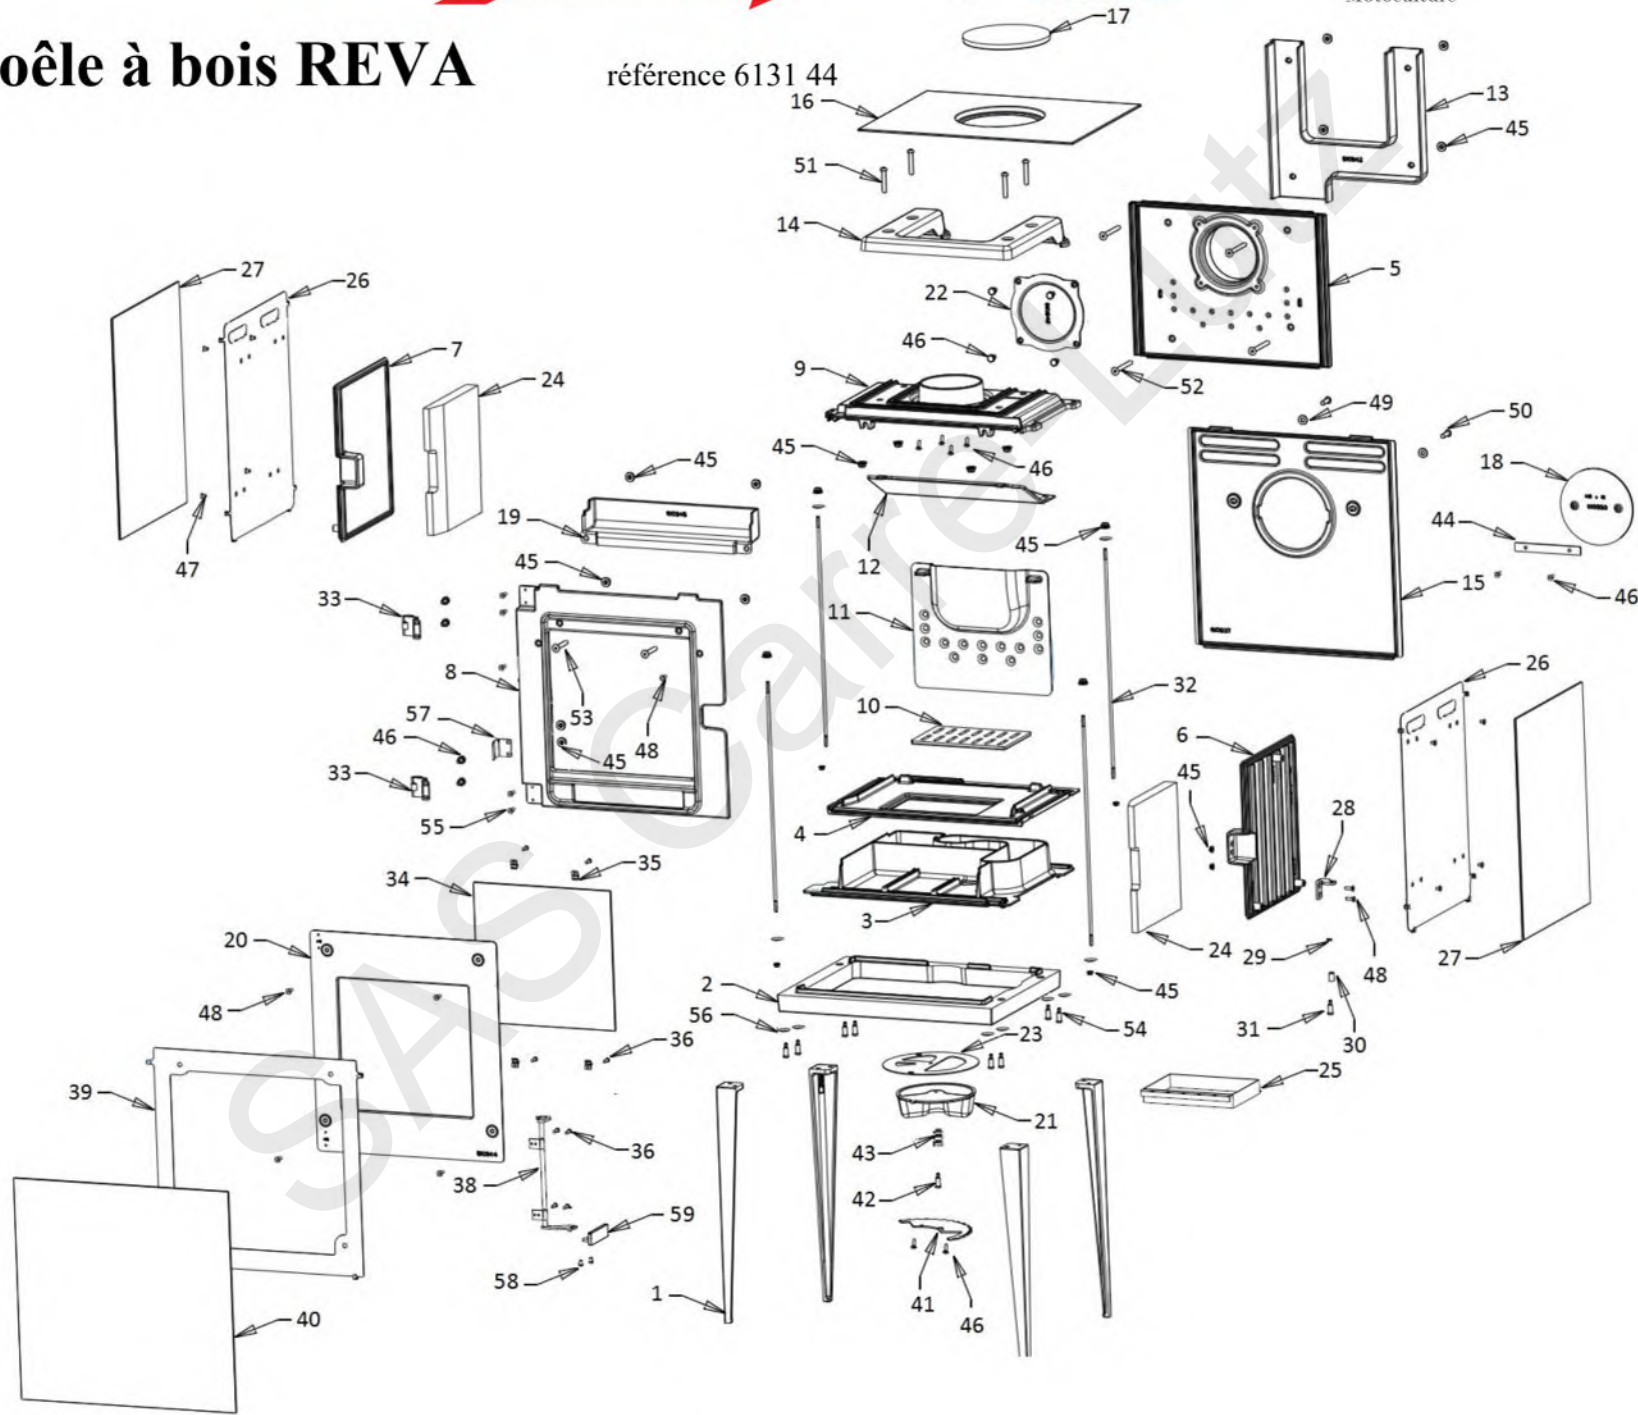

Poêle à bois REVA

référence 6131 44

Poêle à bois REVA référence 6131 44

<i>Repère</i>	<i>Nbr</i>	<i>Désignation</i>	<i>Référence</i>
1	4	Pied	FB610948U
2	1	Chaise	FB610936U
3	1	Socle	FB610930U
4	1	Embase	FB610931B
5	1	Fond	FB610932U
6	1	Côté droit	FB610940U
7	1	Côté gauche	FB610941U
8	1	Façade	FB610934U
9	1	Avaloir	FB610933U
10	1	Grille	FB610949B
11	1	Taque	FB610935B
12	1	Déфлекteur	FB610943B
13	1	Arrière de collecteur	FB610942U
14	1	Dessus de collecteur	FB610938B
15	1	Arrière	FB610937B
16	1	Dessus	FB610939B
17	1	Tampon	FB610132B
18	1	Cache trou	FB610950U
19	1	Guide air	FB610945B
20	1	Porte	FB610944U
21	1	Registre	FB610947U
22	1	Tampon miroir	FB610946B
23	1	Tôle intercalaire de registre	AT610288A
24	2	vermiculite	AI703130A
25	1	Tiroir cendrier	AT610291A
26	2	Support vitre latérale	AT610289A
27	2	Vitre latérale effet miroir	AX6061312
28	1	Equerre d'excentrique	AT610285A
29	1	Ecrou bas M6	AV7130060
30	1	Entretoise	AS610153A
31	1	Excentrique	AS610125A
32	4	Tirants	AS610200A
33	2	Charnière	AS610185A
34	1	Vitre intérieure	AX6061311
35	4	Clams de vitre	AS700180A
36	4	Vis CTPZ M4x6	AV8644062
37	4	Vis Bhc M5x8	AV8685080
38	1	Tringlerie	AS610190A
39	1	Support vitre porte	AT610290A
40	1	Vitre porte effet miroir	AX6061313
41	1	Registre de commande	AT610287
42	1	Vis de registre	AS610144A
43	1	Ressort de registre	AS95114A
44	1	Barre de cache tampon	AT610286A
45	22	Ecrou embase M6	AV7220060
46	8	Vis TH M6x10	AV8406100
47	14	Vis FHC M6x10	AV8636100
48	8	Vis FHC M6x20	AV8636200
49	2	Rondelle Moyenne M6	AV4100060
50	2	Vis Bhc M6x20	AV8686200
51	4	Vis Fhc M6x40	AV8636400
52	4	Vis FHC M6x50	AV8636500
53	2	Vis FHC M6x40	AV8636400
54	8	Vis CHC M8x30	AV8678300
55	4	Vis CHC M6x20	AV8666206
56	8	Rondelle éventail D8	AV8678300
57	1	Butée de porte	AT610292A
58	2	Vis BHC M6X8	AV8686080
59	1	Poignée Mini-Reva	AS610191A